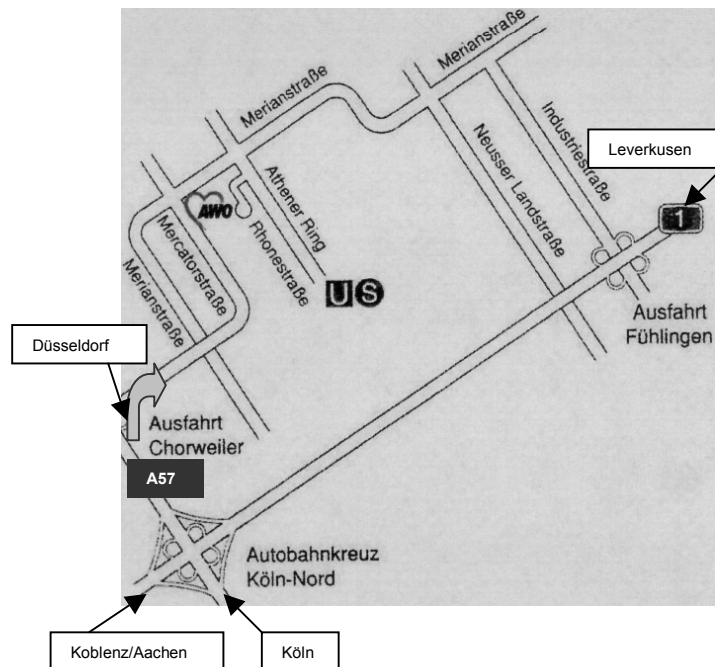

Abfahrt Chorweiler (27) rausfahren auf die Schnellstraße, 3. Abfahrt rechts rausfahren auf die „Merianstraße“, nach der Fußgängerunterführung 1. Straße rechts abbiegen auf den „Athener Ring“, am Kreisverkehr sofort wieder rechts in die „Rhonestraße“ einbiegen

Von Koblenz/Aachen über die A 1,

am Autobahnkreuz Köln-Nord in Richtung Krefeld, Abfahrt Chorweiler (27) rausfahren auf die Schnellstraße, 3. Abfahrt rechts rausfahren auf die „Merianstraße“, nach der Fußgängerunterführung 1. Straße rechts abbiegen auf den „Athener Ring“, am Kreisverkehr sofort wieder rechts in die „Rhonestraße“ einbiegen

Von Düsseldorf/Neuss über A 57 Richtung Köln,

im Autobahnkreuz Köln-Nord in Richtung Leverkusen/Dortmund (A 1) abfahren und sofort im Kreuz wieder Richtung Düsseldorf/Neuss auf A 57, Abfahrt Chorweiler (27) rausfahren auf die Schnellstraße, 3. Abfahrt rechts rausfahren auf die „Merianstraße“, nach der Fußgängerunterführung 1. Straße rechts abbiegen auf den „Athener Ring“, am Kreisverkehr sofort wieder rechts in die „Rhonestraße“ einbiegen

Vom Leverkusener Kreuz über die A 1

Richtung Koblenz/Köln
AS Köln-Niehl rechts abfahren auf „Industriestraße“ in Richtung Köln-Fühlingen, Schnellstraße bis zum Ende fahren und links abbiegen, 3. Ampel links, am Kreisverkehr sofort wieder rechts in die „Rhonestraße“ einbiegen